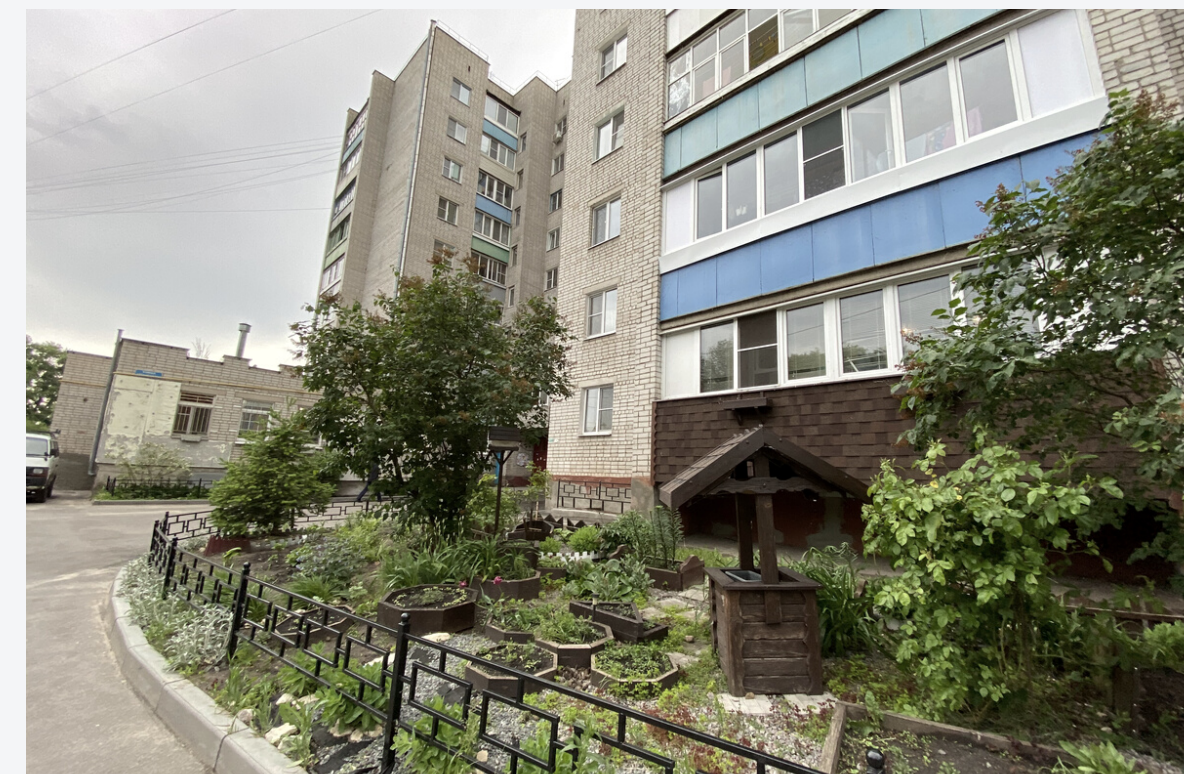


МИКРОРАЙОН ЯРКИХ ИДЕЙ

Природа твоего дома

Ветхое жилье
разных эпох
постройки

Морально устаревшая
инфраструктура

Отсутствие
благоустройства

**Микрорайон в г. Воронеж ул. Богдана
Хмельницкого**

Чудесный вид на
Воронежское
водохранилище

Большое количество
зеленых насаждений,
наличие скверов

Активная позиция
жителей

Микрорайон в г. Воронеж ул. Богдана
Хмельницкого

Идея проекта

- Создать новый жилой микрорайон
 - с современной инфраструктурой;
 - комфортный для проживания всех групп населения;
 - сохранить локальную идентичность;
 - упор на экологичность;
 - зонирование территории;
 - повысить инвестиционную привлекательность микрорайона
-

Жилая зона

Включает в себя уютные дворы, спроектированные по всем современным нормам. Дворовое пространство имеет спортивные площадки, площадки для детей всех возрастных категорий, включая детей с ограниченными возможностями, места для отдыха взрослого населения